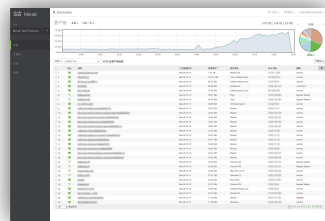

Cisco Meraki

无线整体解决方案专家, 100% SaaS云管理IT

Meraki 提供全面, 可扩展且直观的SaaS云管理IT解决方案, 包括:

- 无线接入点 (MR), 交换机(MS), 路由器 (MX)
- 整合硬件、软件和SaaS云服务
- 所有设备都是通过基于Web的控制面板进行集中管理

Meraki 是思科发展最快之一的产品线, 也是SaaS云管理网络的市场领导者, 具有以下优势:

- 全球超过 420,000 的客户
- 200万 Meraki 的在线网络
- 570万台Meraki 的在线网络设备

您为什么选择Meraki?

易于设定和对用户友好服务, 简而言之: 即插即用

简化多个网络元素的设定, 适用于各种规模的企业

广受来自不同领域的IT专家的好评和信赖, 提供针对不同行业的定制化解决方案, 例如企业、学校、医院、酒店或零售商。欲了解更多信息, 请访问: www.meraki.cn

高度安全, 完全符合PCI标准的解决方案。只有配置资讯会通过云端传递; 所有用户数据都保留在本地网络上

控制面板轻松帮您实现不论何时何地都可以随时访问或者管理您的网络

通过定期功能升级和安全更新, 确保您的网络轻松迎接和解决未来的挑战

您能获得的价值和利益?

通过第七层流量分析, 深入了解网络, 并实现对其的完全控制

通过抓包捕获和电缆测试等实时工具进行远程故障排除

Meraki MX采用最先进的安全技术抵御威胁

无线接入点可根据范本来优化性能进而支持多样化的环境场景

位置分析提供实时位置统计资讯, 以提高各分点的客户参与度和忠诚度

节省运用成本; 助力市场营销方向和计划的制定; 减少资产服务周期内的总成本, 提高投资回报率